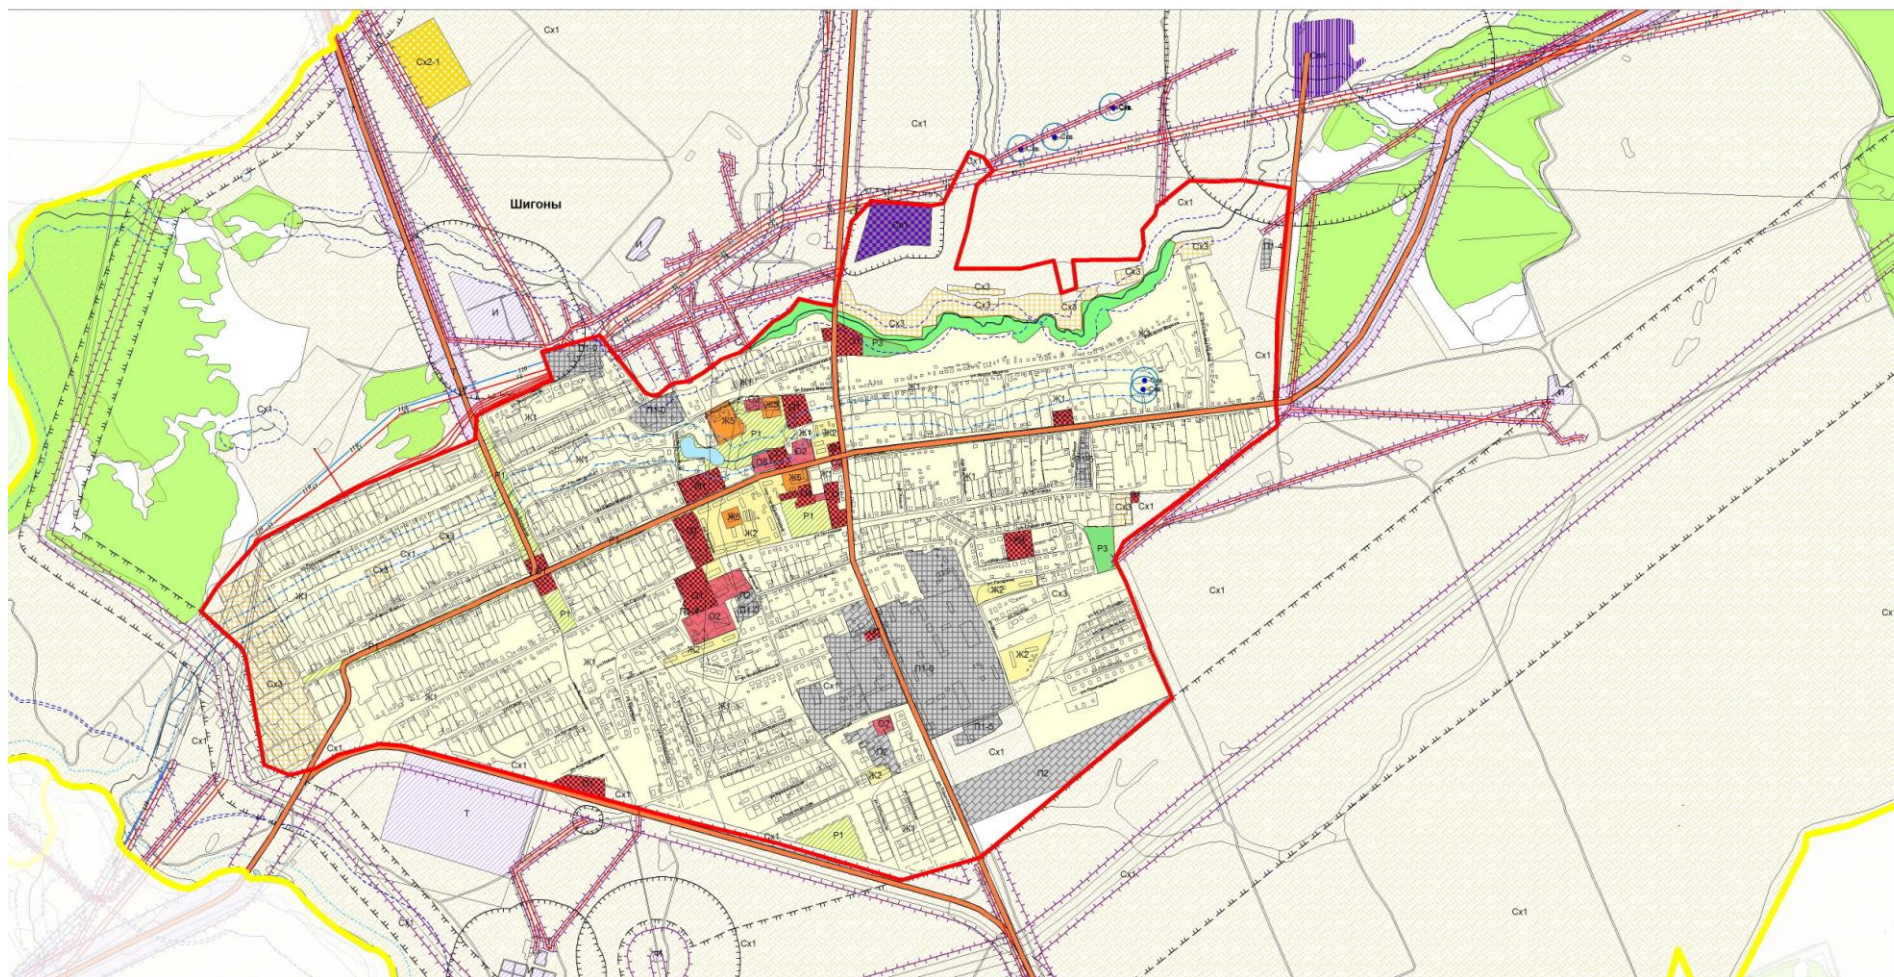

Приложение
к Решению Собрания Представителей
сельского поселения Шигоны МР Шигонский
Самарской области
№28 от 29.12.2020 года

Карта градостроительного зонирования с. Шигоны сельского поселения Шигоны
муниципального района Шигонский Самарской области*

Карта градостроительного зонирования села Шигоны

* Примечание к Карте градостроительного зонирования с. Шигоны сельского поселения Шигоны муниципального района Шигонский Самарской области:

1. Выделена территориальная зона Ж1 "Зона застройки индивидуальными жилыми домами" из территориальной зоны Сх1 "Зона сельскохозяйственных угодий" в кадастровом квартале 63:37:1603012 в границах земельного участка площадью 807 кв.м. с кадастровым номером 63:37:1603001:254 с видом разрешенного использования "для ведения личного подсобного хозяйства", расположенного по адресу: Самарская область, Шигонский район, с. Шигоны, ул. Карла Маркса, 19 (рисунок 1).

Рисунок.1

1. с. Шигоны, ул. Карла Маркса, 19. Изменение территориальной зоны Сх1 на территориальную зону Ж1.