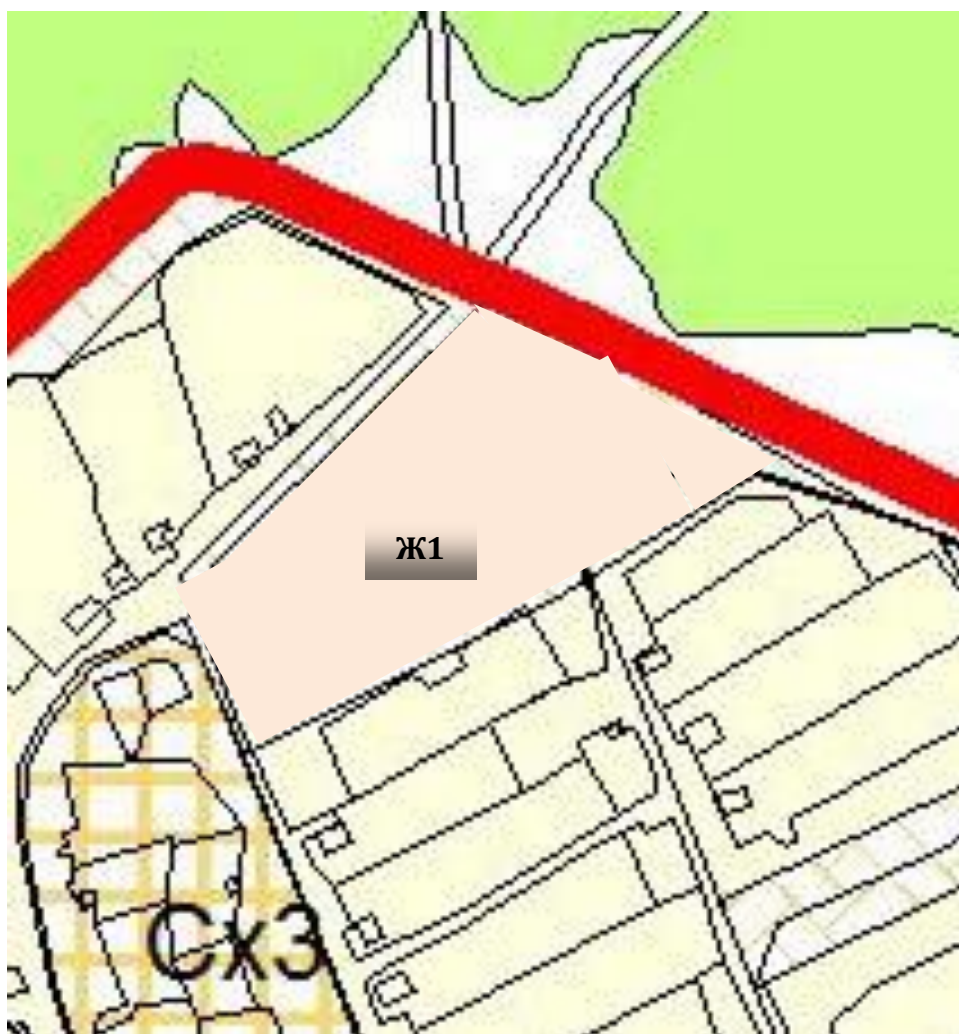

Карта градостроительного зонирования села Кяхта

* Примечание к Карте градостроительного зонирования с. Кяхта сельского поселения Шигоны муниципального района Шигонский Самарской области:

1. Выделена территориальная зона Ж1 "Зона застройки индивидуальными жилыми домами" из территориальной зоны Сх1 "Зона сельскохозяйственных

угодий" в границах земельного участка площадью 4438 кв.м. в кадастровом квартале 63:37:1302002, расположенного по адресу: Самарская область, Шигонский район, с. Кяхта, по ул. Приовражная северо - западнее земельного участка КН 63:37:1302002:%7, в целях формирования земельных участков с видом разрешенного использования "Для индивидуального жилищного строительства" (код 2.1) (рисунок 1).

Рисунок.1

1. с. Кяхта, ул. Приовражная. Изменение территориальной зоны Сх1 на территориальную зону Ж1.