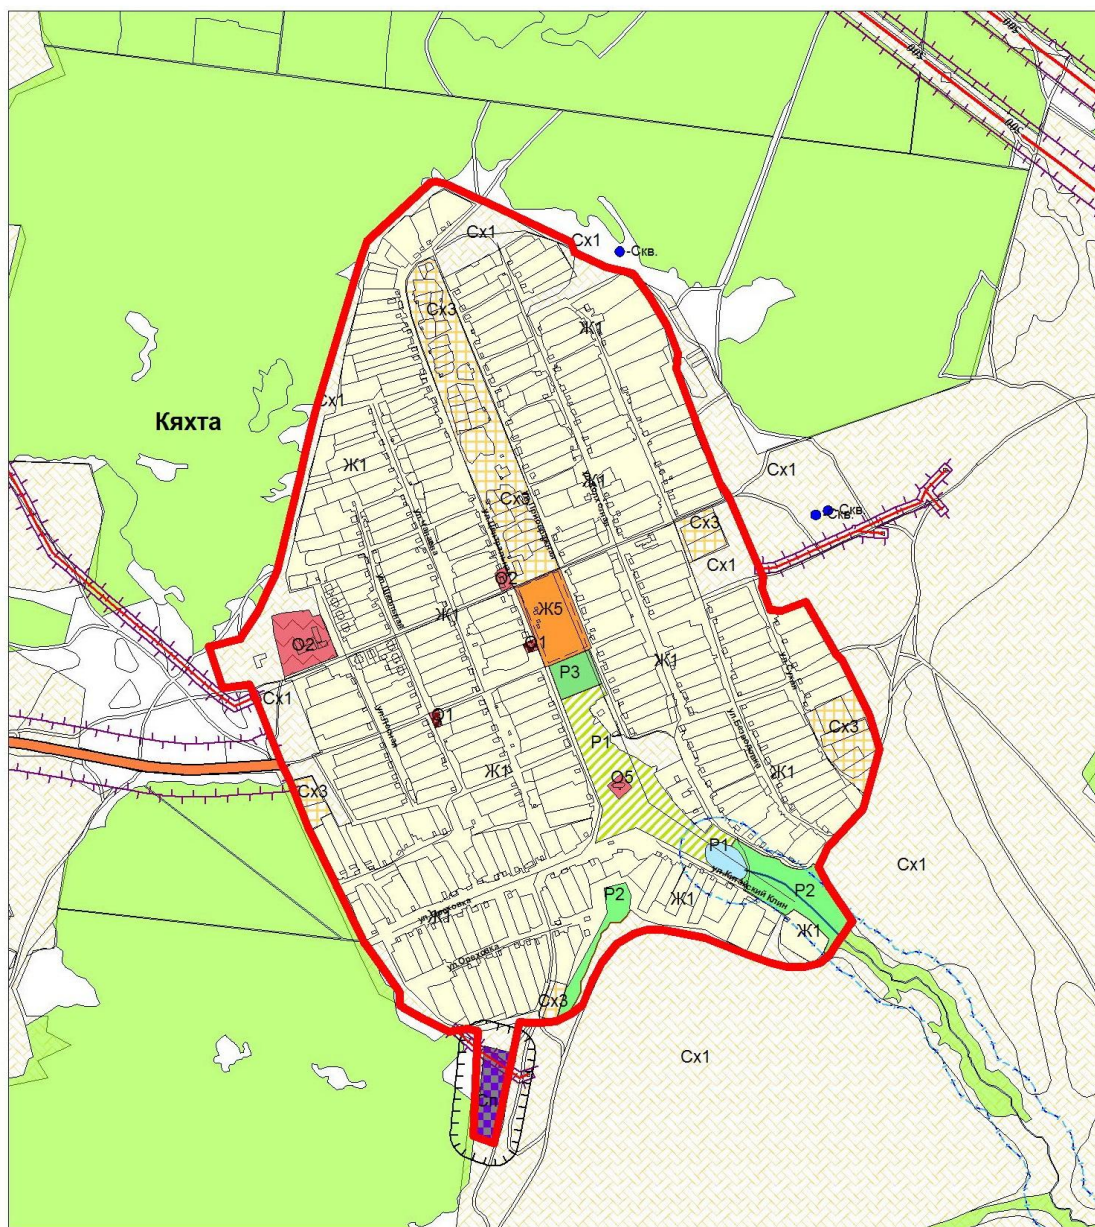

Приложение
к Решению собрания Представителей
сельского поселения Шигоны МР Шигонский
Самарской области
№21 от 25.11.2020 года

Карта градостроительного зонирования с. Кяхта сельского поселения Шигоны
муниципального района Шигонский Самарской области*

Карта градостроительного зонирования села Кяхта

* Примечание к Карте градостроительного зонирования с. Кяхта сельского поселения Шигоны муниципального района Шигонский Самарской области:

1. Выделена территориальная зона Ж1 "Зона застройки индивидуальными жилыми домами" из территориальной зоны Сх1 "Зона сельскохозяйственных

угодий" в границах земельного участка площадью 4438 кв.м. в кадастровом квартале 63:37:1302002, расположенного по адресу: Самарская область, Шигонский район, с. Кяхта, по ул. Приовражная северо - западнее земельного участка КН 63:37:1302002:%7, в целях формирования земельных участков с видом разрешенного использования "Для индивидуального жилищного строительства" (код 2.1) (рисунок 1).

Рисунок.1

1. с. Кяхта, ул. Приовражная. Изменение территориальной зоны Сх1 на территориальную зону Ж1.