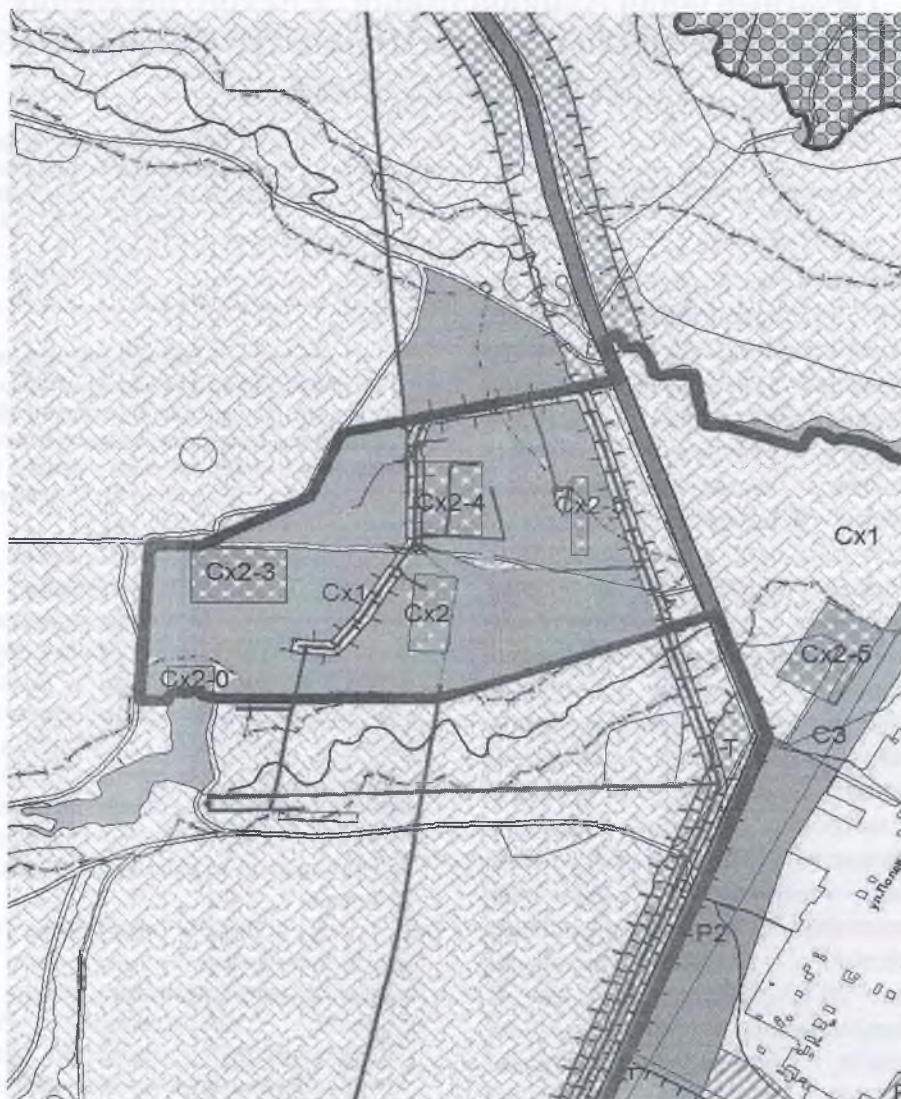

Приложение №1
к решению
Собрания представителей
сельского поселения Подвалье
муниципального района Шигонский
№ от

- ЗОНА CX2

«Вестник сельского поселения Подвалье»

Печатный орган администрации сельского поселения Подвалье
Редактор газеты Дмитриева Е.В. тел. 32-1-17,
e-mail adm.podvalie@yandex.ru

Соучредители: Администрация сельского поселения Подвалье и
Собрание представителей сельского поселения Подвалье
муниципального района Шигонский Самарской области
Наш адрес: Самарская область, Шигонский район,
село Подвалье, улица Физкультурная,2

Тираж 20 экземпляров

Газета распространяется бесплатно