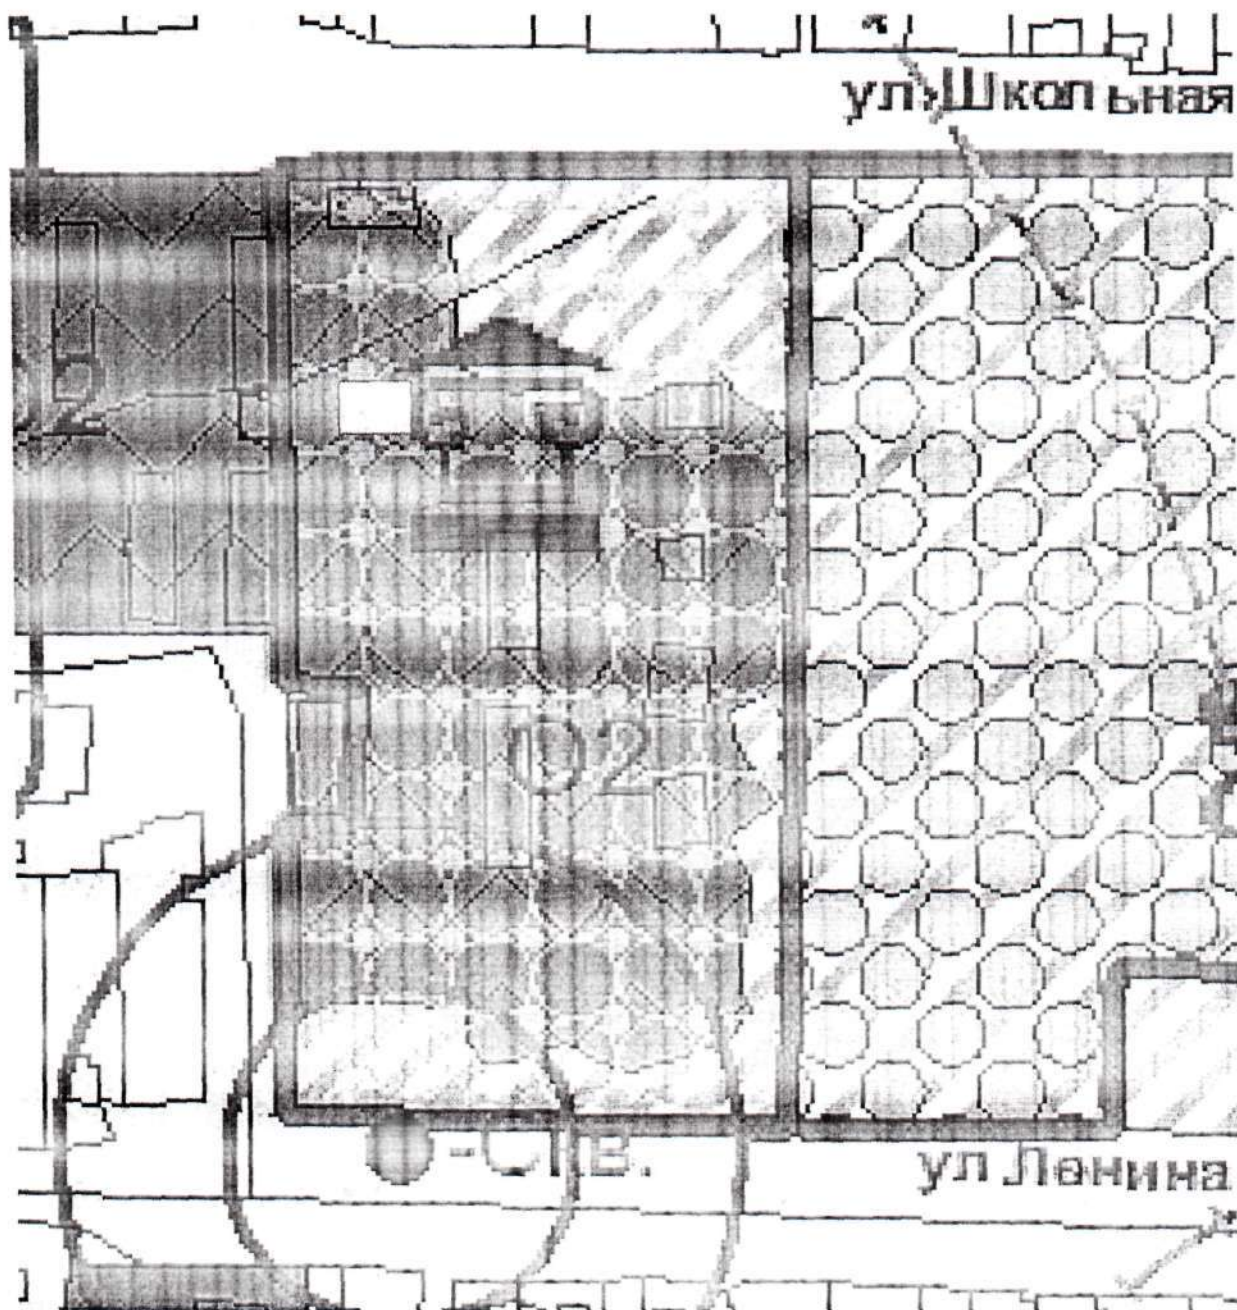

Рисунок.1 Улица Королева в с. Усолье. Изменение части территориальной зоны О2 на территориальную зону Ж1.