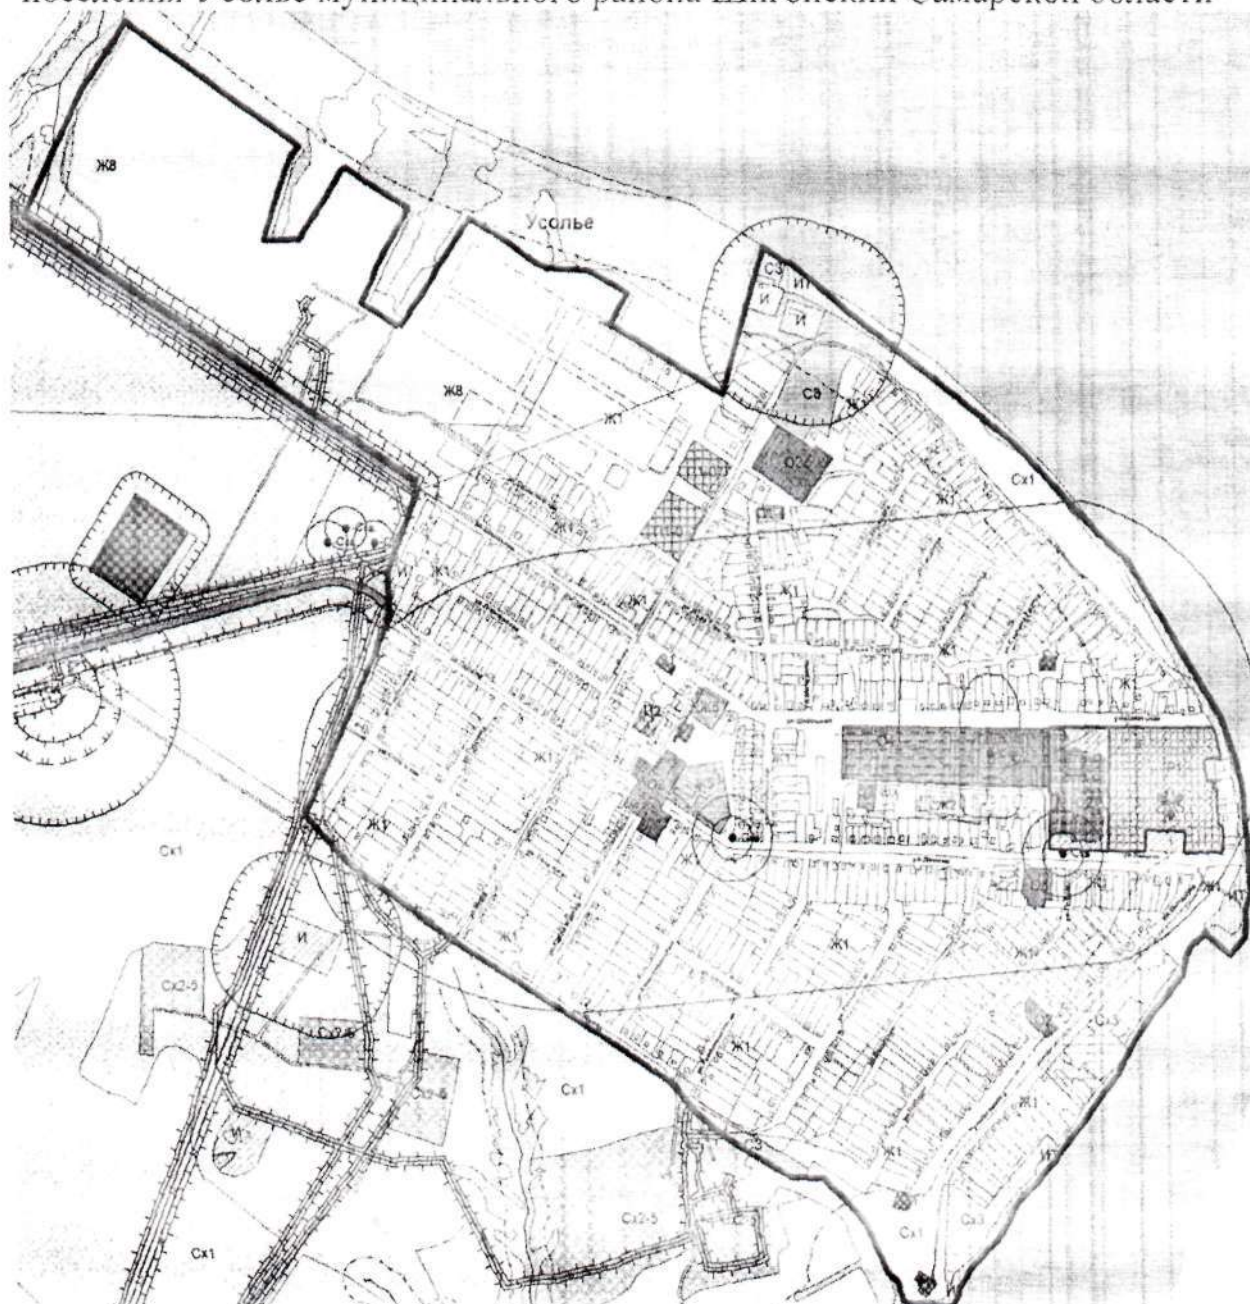

* Примечание к карте градостроительного зонирования села Усолъе сельского поселения Усолъе муниципального района Шигонский Самарской области:

1. Выделена территориальная зона Ж1 "Зона застройки индивидуальными жилыми домами" из территориальной зоны О2 "Зона размещения объектов социального и коммунально-бытового назначения" расположенной по адресу: Самарская область, Шигонский район, с. Усолъе, улица Королева д.14Б (на территории памятника регионального значения "Усадьба графа Орлова - Давыдова"), кадастровый квартал 63:37:2003008, в целях формирования земельного участка с видом разрешенного использования "индивидуальная жилая застройка".